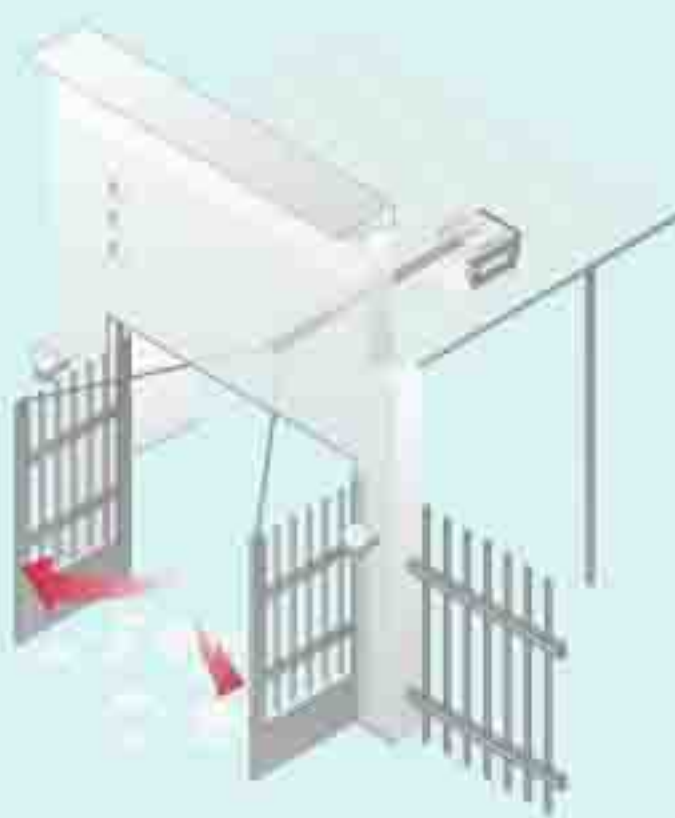

Cuando detecta personas, animales o cosas detiene la puerta y da reversa evitando el contacto

Especificaciones Técnicas

Motor	1/2 HP
Alimentación	120V
Protección Térmica	De línea
Lubricación	Permanente
Mecanismo	
Accionamiento	Cable y cadena
Vel. Rotación Del Motor	1500 RPM
Reducción	16:1
Unión De Puerta	Brazo
Velocidad De Recorrido	15 - 28 cm/seg
2 Catarinas	6 y 8 dientes
Sistema Eléctrico	
Voltaje	120
Watts	540
Corriente	6 A
Cable	1.22 Am
Materiales	
Chasis	Acero
Riel	Acero sólido tipo T
Carro	Acero
Transmisores	
Canales	3
Frecuencia	315 MHz
Nº De Códigos	3,400 millones
Alcance	46 m (Según condiciones)
Temperatura De Operación	-40°C - + 65°C
Batería (Minipila)	3 Volts

Abre puertas de Garaje

¡El único para cualquier tipo de automatización!

El abrepuertas de Garaje más versátil de México **mod 511m**
1/2HP SECURITY+

El abrepuertas de garaje Merik 511m está detrás de 8 de cada 10 automatismos de puertas en todo México. Este equipo cuenta con un diseño apto para cualquier tipo de apertura de puertas; Más de 30 años en el mercado avalan su confiabilidad y larga vida útil.

Diseñado Para Más De 15 Aplicaciones Para Abrir Puertas De Garaje

Abatible Hacia Dentro

Abatible Hacia Fuera

Corrediza Izquierda

De Maroma

Ascendente

Plegadiza Hacia Dentro

Plegadiza Hacia Fuera

Se Instala En Cualquier Dirección

Según aplicación y condiciones arquitectónicas

- Paralelo Derecha
- Paralelo Izquierda
- Perpendicular Frente
- Perpendicular Inverso
- Diagonal Izquierda
- Diagonal Derecha