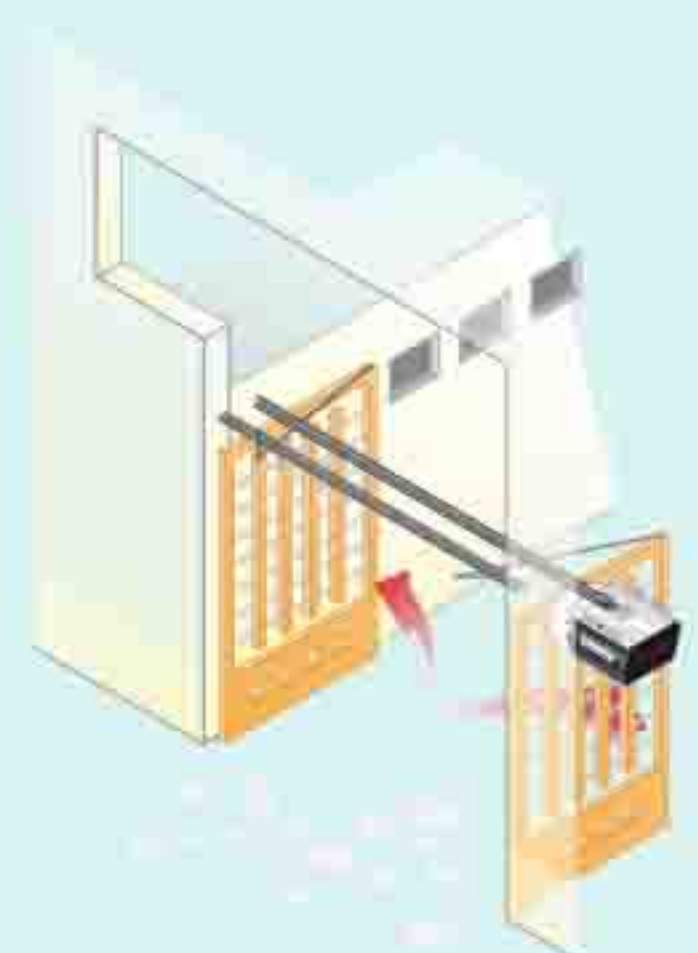

Diseñado Para Más De 15 Aplicaciones Para Abrir Puertas De Garaje

Abatible Hacia Dentro