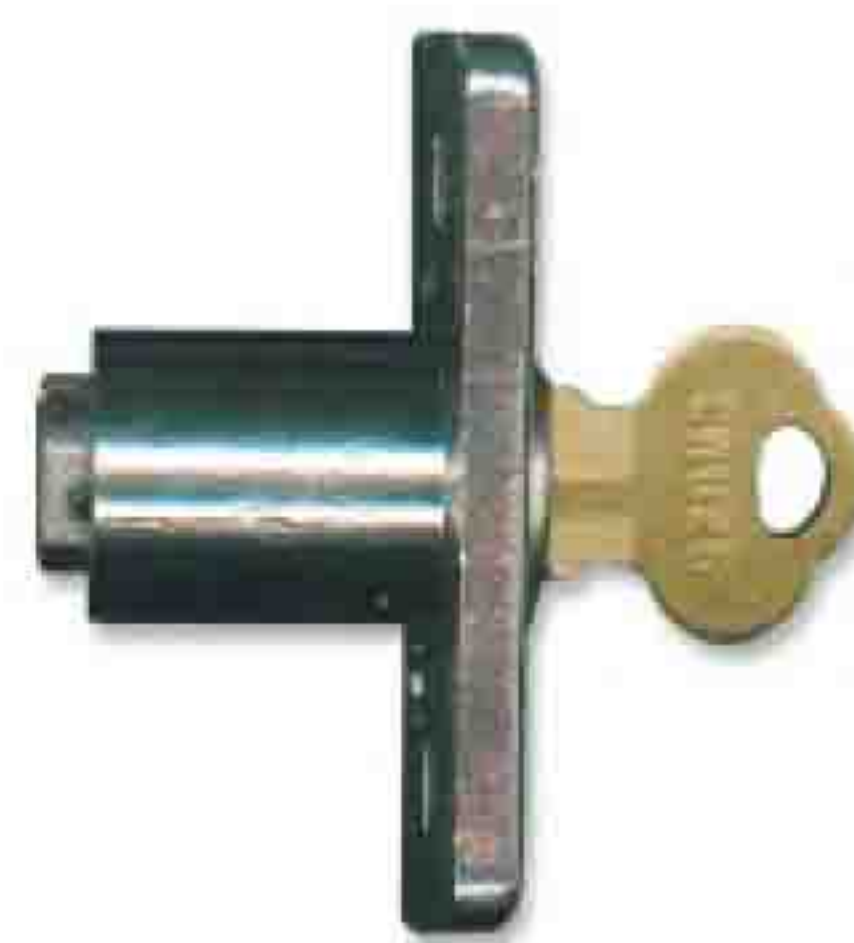

Desde la comodidad de su transmisor. Cuenta con una clave de seguridad inviolable Security +

Control de pared (incluido)

3 funciones: arranque del motor, encendido de luces y candado. Este dispositivo le permite abrir y cerrar las puertas de su garaje desde el interior de su casa, encender y apagar la luz de su abrepuestas y también puede bloquear la señal del transmisor. Adicionalmente se utiliza para la programación de los transmisores y timer de cierre automático.

Llave digital inalámbrica

Se monta convenientemente fuera del garaje. Usted puede abrir y cerrar la puerta del garaje ingresando una clave privada de cuatro dígitos sin tener que utilizar el control remoto y las llaves. Las 10,000 combinaciones modificables le ofrecen seguridad adicional. Cuenta con iluminación cuando se oprime cualquier tecla. No requiere de cableado para su funcionamiento.

Mini transmisor a control remoto de funciones múltiples: 3 botones

Es una versión en miniatura de nuestro transmisor de control remoto con funciones múltiples. Su tamaño permite llevarlo en el bolsillo, en la bolsa de mano o como llavero.