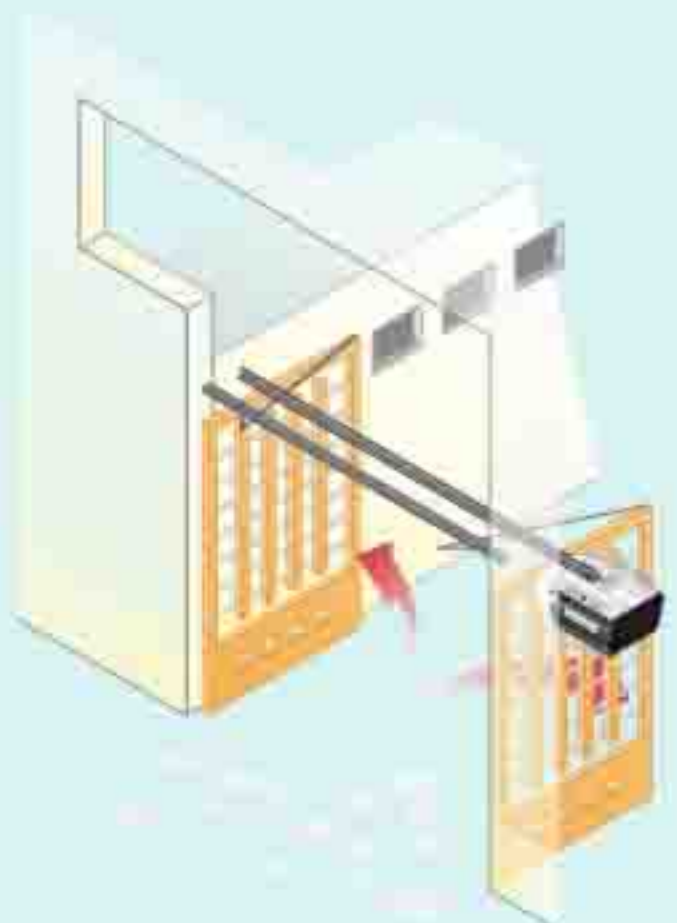

Mini transmisor a control remoto de funciones múltiples: 3 botones

Fotosensores de seguridad

Cuando detecta personas, animales o cosas detiene la puerta y da reversa evitando el contacto

Batería de respaldo

En caso de una falla eléctrica mantiene la energía para 20 aperturas.

Especificaciones Técnicas

Motor	1/2 HP
Alimentación	24V
Lubricación	Permanente
Mecanismo	
Accionamiento	Cadena
Unión De Puerta	Brazo
Velocidad De Recorrido	17.5 cm/seg
1 Catarinas	12 dientes
Sistema Eléctrico	
Voltaje	120 V
Corriente	2.3 A
Cable	1.22 Am
Materiales	
Chasis	Acero
Riel	Acero sólido tipo T
Carro	Acero
Transmisores	
Canales	3
Frecuencia	315 MHz
Nº De Códigos	3,400 millones
Alcance	46 m (Según condiciones)
Temperatura De Operación	-40°C - + 65°C
Batería (Minipila)	3 Volts

Abre puertas de Garaje

¡El único para cualquier tipo de automatización!

El abrepuertas de Garaje más versátil de México

mod **711md**
SECURITY+

El abrepuertas de garaje Merik 711m está detrás de 8 de cada 10 automatismos de puertas en todo México. Este equipo cuenta con un diseño apto para cualquier tipo de apertura de puertas; Más de 30 años en el mercado avalan su confiabilidad y larga vida útil.

Diseñado Para Más De 15 Aplicaciones Para Abrir Puertas De Garaje

Abatible Hacia Dentro

Abatible Hacia Fuera

Corrediza Izquierda

De Maroma

Ascendente

Plegadiza Hacia Dentro

Plegadiza Hacia Fuera